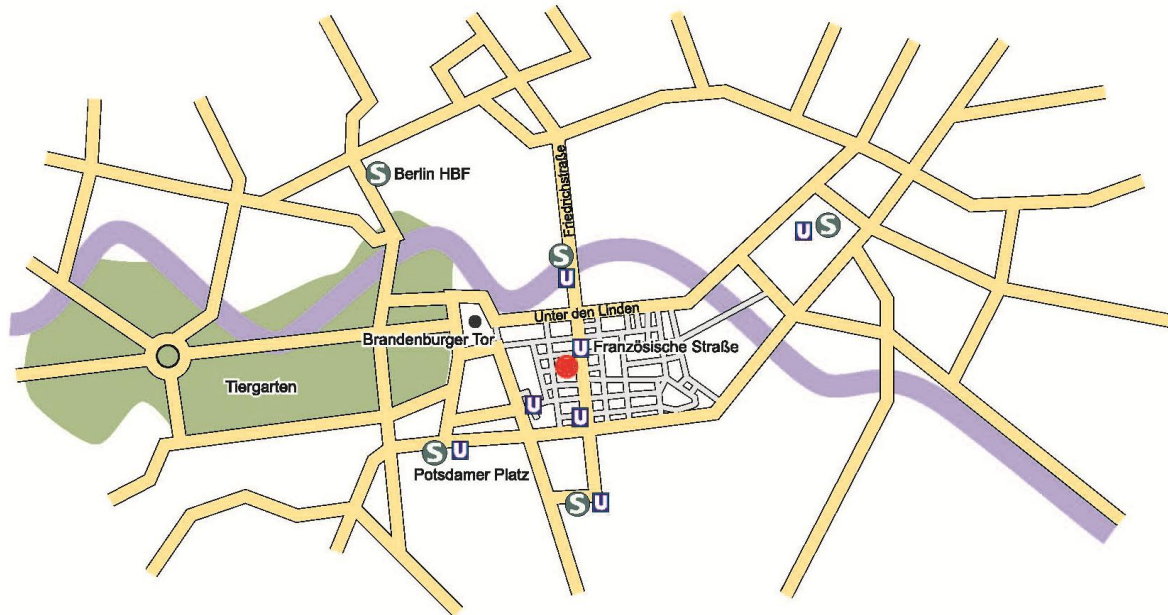

So erreichen Sie uns:

DVR Büro Berlin
Jägerstraße 67 - 69
10117 Berlin

Tel: 030-22 66 77 1-0
Fax: 030-22 66 77 1-29